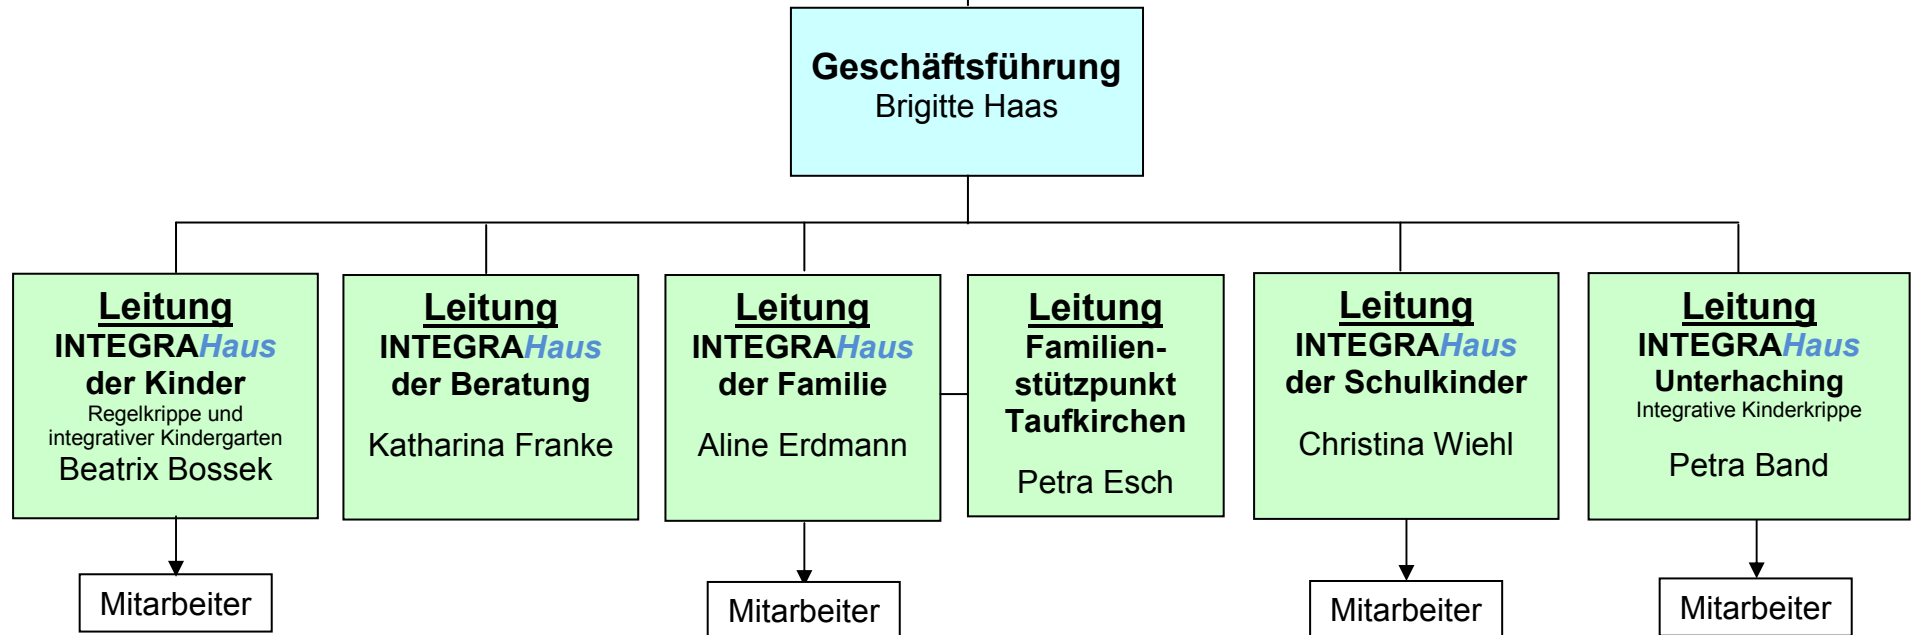

# Organigramm

INTEGRA e.V.

Köglweg 100, 82024 Taufkirchen

# INTEGRA e.V.

Engagiert für Menschen  
mit und ohne Behinderung

**Vorstand\***

**Bereiche**

\*

Keine direkte Einflussnahme von den Vorständen in die Ressorts, nur im Ausnahmefall, dann aber immer gemeinsam mit Geschäftsführer/in