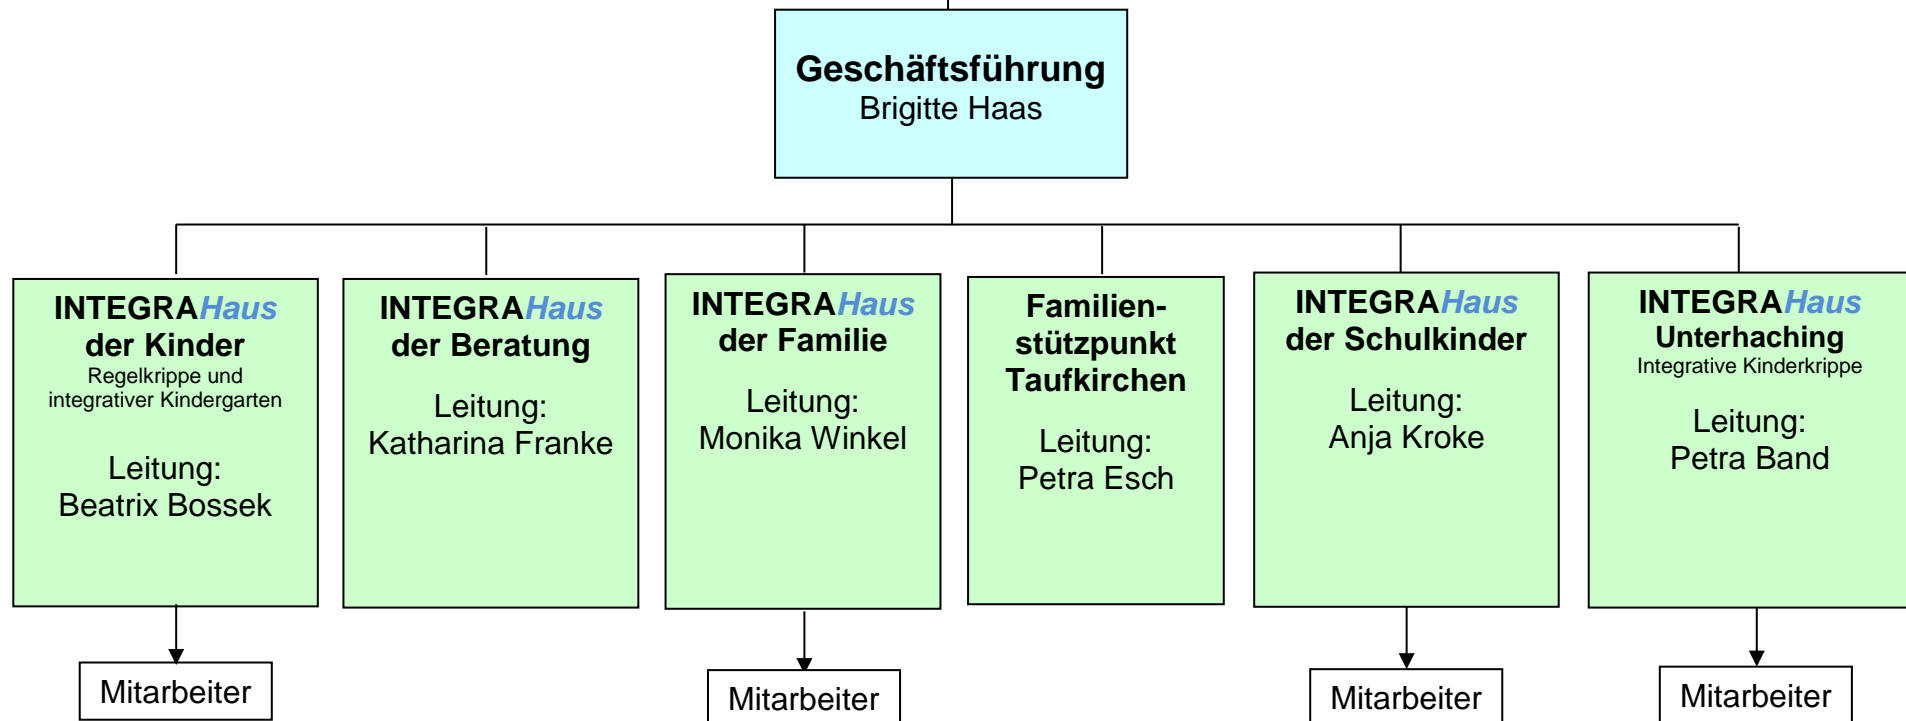

# Organigramm

INTEGRA e.V.

Köglweg 100, 82024 Taufkirchen

# INTEGRA e.V.

Engagiert für Menschen  
mit und ohne Behinderung

**Vorstand\***

**Bereiche**

\*

Keine direkte Einflussnahme von den Vorständen in die Ressorts, nur im Ausnahmefall, dann aber immer gemeinsam mit Geschäftsführer/in