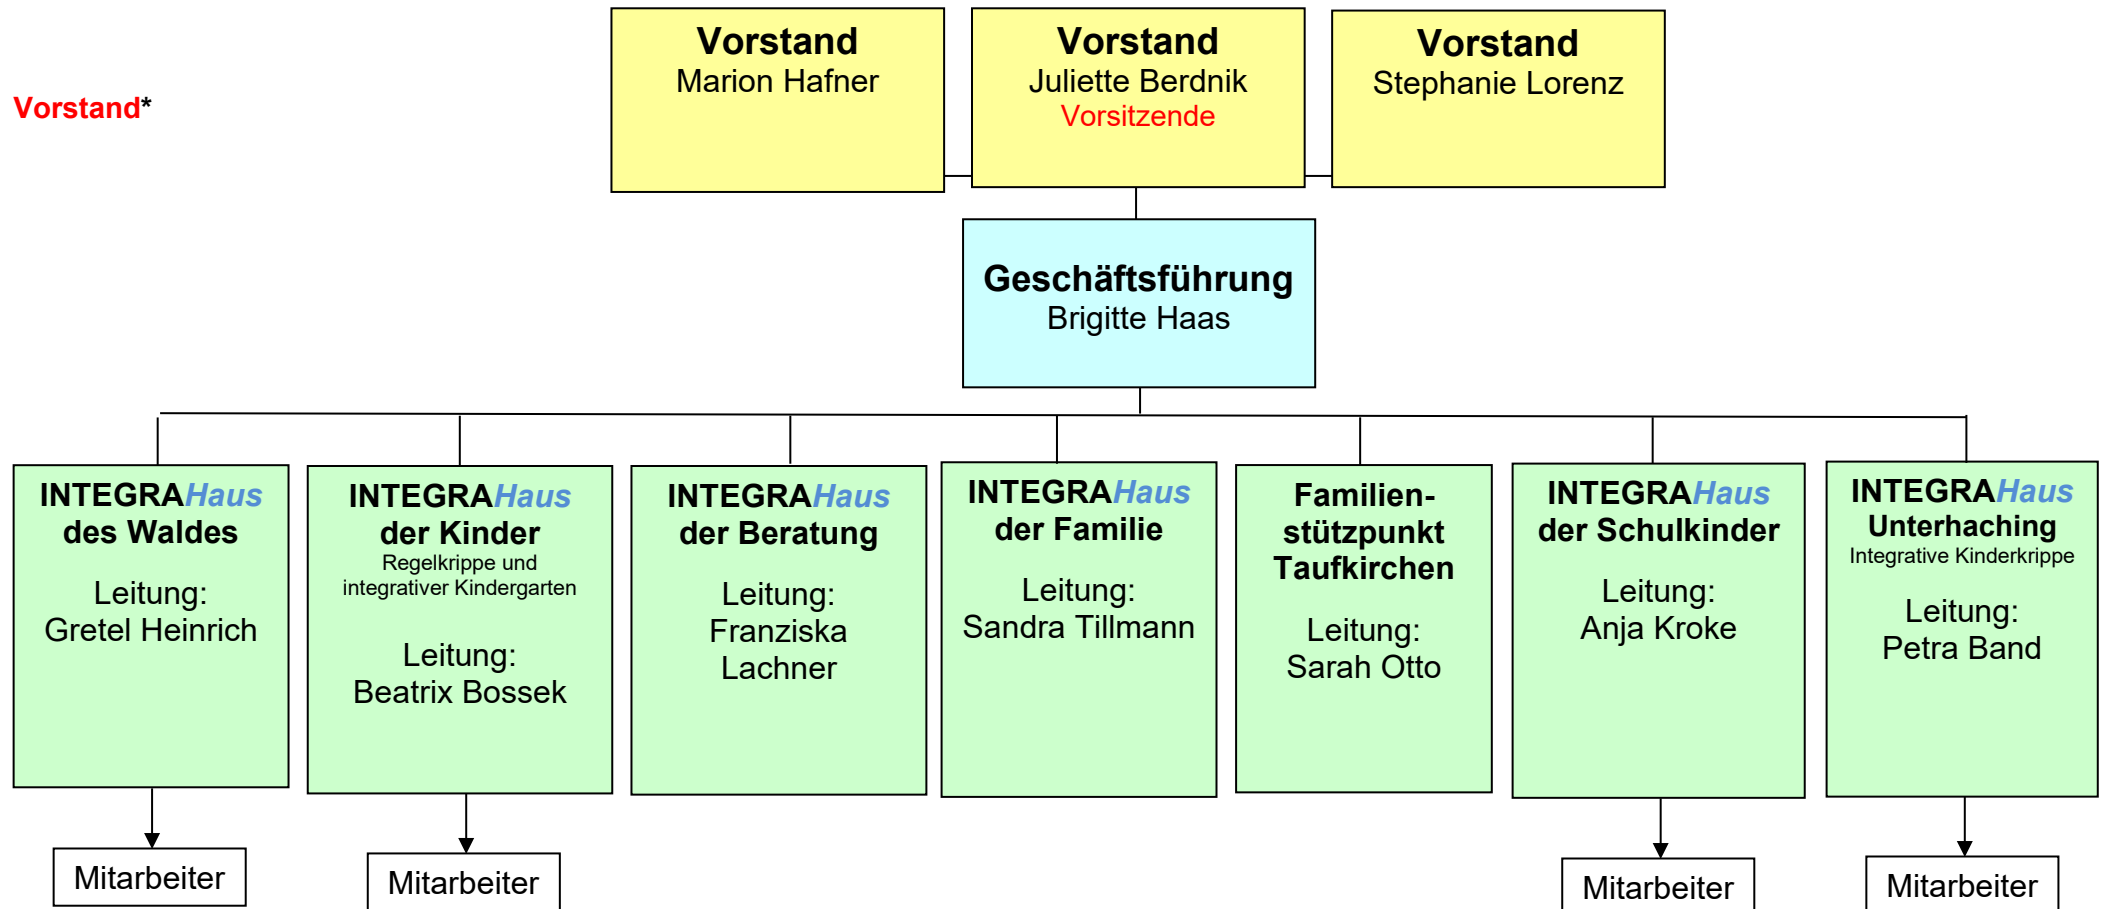

Organigramm

INTEGRA e.V.
Köglweg 100, 82024 Taufkirchen

INTEGRA e.V.
Engagiert für Menschen
mit und ohne Behinderung

*

Keine direkte Einflussnahme von den Vorständen in die Ressorts, nur im Ausnahmefall, dann aber immer gemeinsam mit Geschäftsführer/in